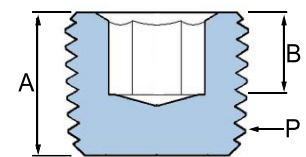

www.sitecna.eu

Overall dimension

Dimensioni

P4HN - Hexagon Nipple

P4HN - Niplo esagonale

CODE Codici	DIMENSIONS mm - Dimensioni mm			
	P	E	Wrench F	A
P4HN04N3K	1/4"NPT	6,8	14	35
P4HN08N3K	1/2"NPT	9,7	22	46,7
P4HN12N3K	3/4" NPT	15,3	27	46,7
P4HN16N3K	1" NPT	21,8	35	60

P4BA - Bulkhead fitting

P4BA - Passaparete

CODE Codici	DIMENSIONS mm - Dimensioni mm						
	C	Wrench		Kmax	L1	L2	T
		F1	F2				
P4BA04N	1/4"NPT	27	24	17	23	5	20,5
P4BA08N	1/2"NPT	36	32	22	29	6	28,5
P4BA12N	3/4"NPT	41	41	22	30	6	34,5

P4FT- Female Tee

P4FT - Raccordo a T femmina

CODE Codici	DIMENSIONS mm - Dimensioni mm			
	P	L1	L2	Wrench F
P4FT04N2K	1/4"NPT	19	18,5	14
P4FT08N2K	1/2"NPT	39,6	39,6	26

P4STC- Sockethead plug

P4STC- Tappo ad esagono incassato

CODE Codici	DIMENSIONS mm - Dimensioni mm			
	P	A	B	Wrench
P4STC02N	1/8"NPT	7	4	4
P4STC04N	1/4"NPT	10	4	6

P4LN - Long Nipple

P4LN - Niplo lungo

CODE Codici	DIMENSIONS mm - Dimensioni mm			
	P	E	Wrench F	A
P4LN04N04N3KL100	1/4"NPT	6,8	14	100
P4LN08N08N3KL100	1/2"NPT	12	22	100