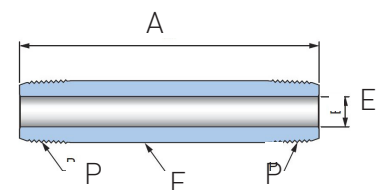

www.sitecna.eu

Overall dimension

Dimensioni

P4HN - Hexagon Nipple

P4HN - Niplo esagonale

CODE Codici	DIMENSIONS mm - Dimensioni mm			
	P	E	Wrench F	A
P4HN04N3K	1/4"NPT	6,8	14	35
P4HN08N3K	1/2"NPT	9,7	22	46,7
P4HN12N3K	3/4" NPT	15,3	27	46,7
P4HN16N3K	1" NPT	21,8	35	60

P4BA - Bulkhead fitting

P4BA - Passaparete

CODE Codici	DIMENSIONS mm - Dimensioni mm						
	C	Wrench		Kmax	L1	L2	T
		F1	F2				
P4BA04N	1/4"NPT	27	24	17	23	5	20,5
P4BA08N	1/2"NPT	36	32	22	29	6	28,5
P4BA12N	3/4"NPT	41	41	22	30	6	34,5

P4FT- Female Tee

P4FT - Raccordo a T femmina

CODE Codici	DIMENSIONS mm - Dimensioni mm			
	P	L1	L2	Wrench F
P4FT04N2K	1/4"NPT	19	18,5	14
P4FT08N2K	1/2"NPT	39,6	39,6	26

P4STC- Sockethead plug

P4STC- Tappo ad esagono incassato

CODE Codici	DIMENSIONS mm - Dimensioni mm			
	P	A	B	Wrench
P4STC02N	1/8"NPT	7	4	4
P4STC04N	1/4"NPT	10	4	6

P4LN - Long Nipple

P4LN - Niplo lungo

CODE Codici	DIMENSIONS mm - Dimensioni mm			
	P	E	Wrench F	A
P4LN04N04N3KL100	1/4"NPT	6,8	14	100
P4LN08N08N3KL100	1/2"NPT	12	22	100