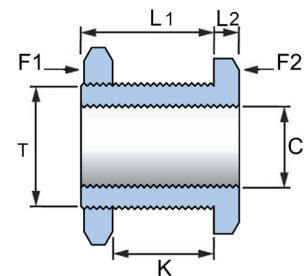

www.sitecna.eu

Overall dimension

Dimensioni

P4HN - Hexagon Nipple

P4HN - Niplo esagonale

CODE Codici	DIMENSIONS mm - Dimensioni mm			
	P	E	Wrench F	A
P4HN04N3K	1/4"NPT	6,8	14	35
P4HN08N3K	1/2"NPT	9,7	22	46,7
P4HN12N3K	3/4" NPT	15,3	27	46,7
P4HN16N3K	1" NPT	21,8	35	60

P4BA - Bulkhead fitting

P4BA - Passaparete

CODE Codici	DIMENSIONS mm - Dimensioni mm						
	C	Wrench		Kmax	L1	L2	T
		F1	F2				
P4BA04N	1/4"NPT	27	24	17	23	5	20,5
P4BA08N	1/2"NPT	36	32	22	29	6	28,5
P4BA12N	3/4"NPT	41	41	22	30	6	34,5

P4FT- Female Tee

P4FT - Raccordo a T femmina

CODE Codici	DIMENSIONS mm - Dimensioni mm			
	P	L1	L2	Wrench F
P4FT04N2K	1/4"NPT	19	18,5	14
P4FT08N2K	1/2"NPT	39,6	39,6	26

P4STC- Sockethead plug

P4STC- Tappo ad esagono incassato

CODE Codici	DIMENSIONS mm - Dimensioni mm			
	P	A	B	Wrench
P4STC02N	1/8"NPT	7	4	4
P4STC04N	1/4"NPT	10	4	6

P4LN - Long Nipple

P4LN - Niplo lungo

CODE Codici	DIMENSIONS mm - Dimensioni mm			
	P	E	Wrench F	A
P4LN04N04N3KL100	1/4"NPT	6,8	14	100
P4LN08N08N3KL100	1/2"NPT	12	22	100