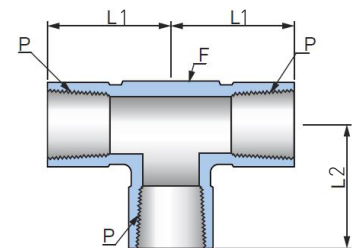

www.sitecna.eu

Overall dimension

Dimensioni

P4HN - Hexagon Nipple

P4HN - Niplo esagonale

CODE Codici	DIMENSIONS mm - Dimensioni mm			
	P	E	Wrench F	A
P4HN04N3K	1/4"NPT	6,8	14	35
P4HN08N3K	1/2"NPT	9,7	22	46,7
P4HN12N3K	3/4" NPT	15,3	27	46,7
P4HN16N3K	1" NPT	21,8	35	60

P4BA - Bulkhead fitting

P4BA - Passaparete

CODE Codici	DIMENSIONS mm - Dimensioni mm						
	C	Wrench		Kmax	L1	L2	T
		F1	F2				
P4BA04N	1/4"NPT	27	24	17	23	5	20,5
P4BA08N	1/2"NPT	36	32	22	29	6	28,5
P4BA12N	3/4"NPT	41	41	22	30	6	34,5

P4FT- Female Tee

P4FT - Raccordo a T femmina

CODE Codici	DIMENSIONS mm - Dimensioni mm			
	P	L1	L2	Wrench F
P4FT04N2K	1/4"NPT	19	18,5	14
P4FT08N2K	1/2"NPT	39,6	39,6	26

P4STC- Sockethead plug

P4STC- Tappo ad esagono incassato

CODE Codici	DIMENSIONS mm - Dimensioni mm			
	P	A	B	Wrench
P4STC02N	1/8"NPT	7	4	4
P4STC04N	1/4"NPT	10	4	6

P4LN - Long Nipple

P4LN - Niplo lungo

CODE Codici	DIMENSIONS mm - Dimensioni mm			
	P	E	Wrench F	A
P4LN04N04N3KL100	1/4"NPT	6,8	14	100
P4LN08N08N3KL100	1/2"NPT	12	22	100