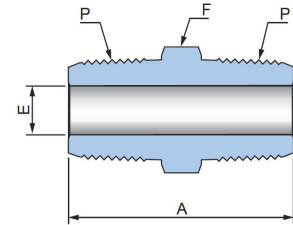

www.sitecna.eu

Overall dimension

Dimensioni

P4HN - Hexagon Nipple

P4HN - Niplo esagonale

CODE Codici	DIMENSIONS mm - Dimensioni mm			
	P	E	Wrench F	A
P4HN04N3K	1/4"NPT	6,8	14	35
P4HN08N3K	1/2"NPT	9,7	22	46,7
P4HN12N3K	3/4" NPT	15,3	27	46,7
P4HN16N3K	1" NPT	21,8	35	60

P4BA - Bulkhead fitting

P4BA - Passaparete

CODE Codici	DIMENSIONS mm - Dimensioni mm						
	C	Wrench		Kmax	L1	L2	T
		F1	F2				
P4BA04N	1/4"NPT	27	24	17	23	5	20,5
P4BA08N	1/2"NPT	36	32	22	29	6	28,5
P4BA12N	3/4"NPT	41	41	22	30	6	34,5

P4FT- Female Tee

P4FT - Raccordo a T femmina

CODE Codici	DIMENSIONS mm - Dimensioni mm			
	P	L1	L2	Wrench F
P4FT04N2K	1/4"NPT	19	18,5	14
P4FT08N2K	1/2"NPT	39,6	39,6	26

P4STC- Sockethead plug

P4STC- Tappo ad esagono incassato

CODE Codici	DIMENSIONS mm - Dimensioni mm			
	P	A	B	Wrench
P4STC02N	1/8"NPT	7	4	4
P4STC04N	1/4"NPT	10	4	6

P4LN - Long Nipple

P4LN - Niplo lungo

CODE Codici	DIMENSIONS mm - Dimensioni mm			
	P	E	Wrench F	A
P4LN04N04N3KL100	1/4"NPT	6,8	14	100
P4LN08N08N3KL100	1/2"NPT	12	22	100